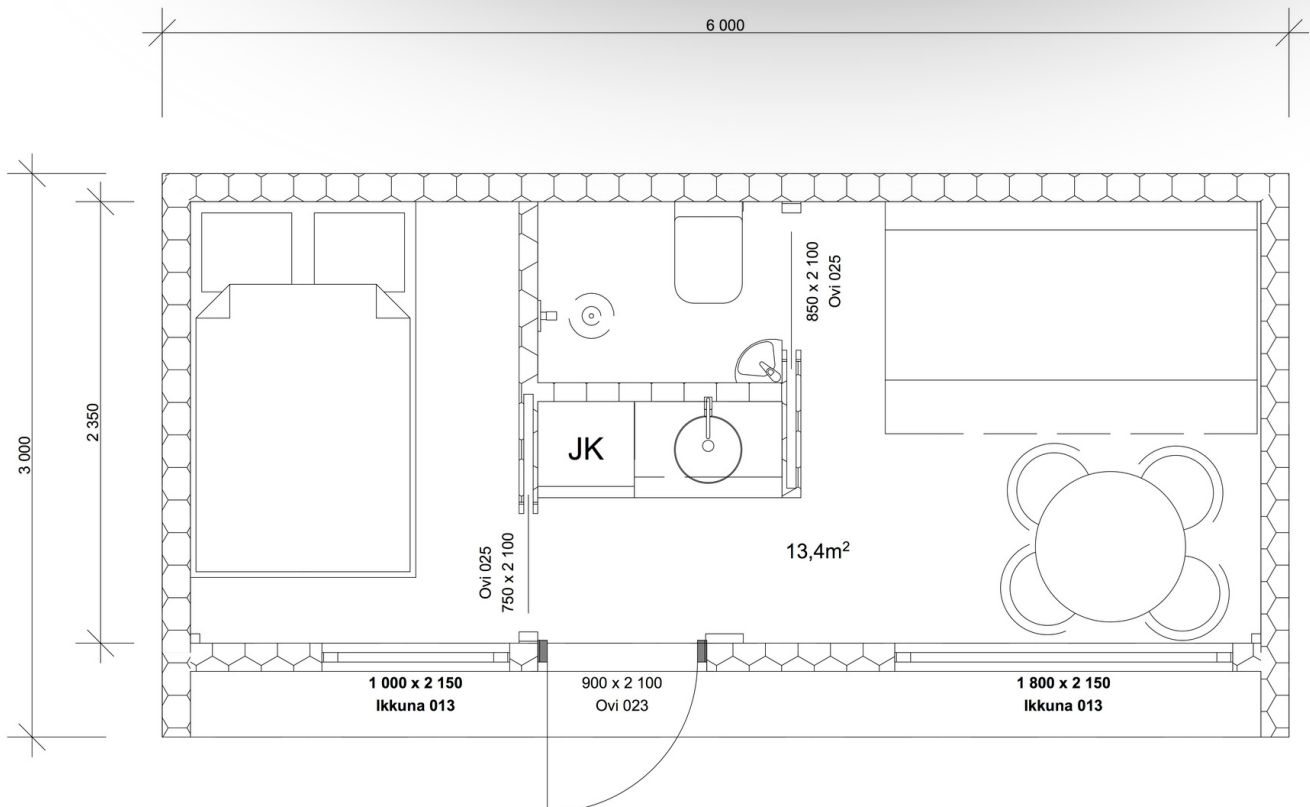

# MINIMALLIT MINI 13.4

13,4 m<sup>2</sup>