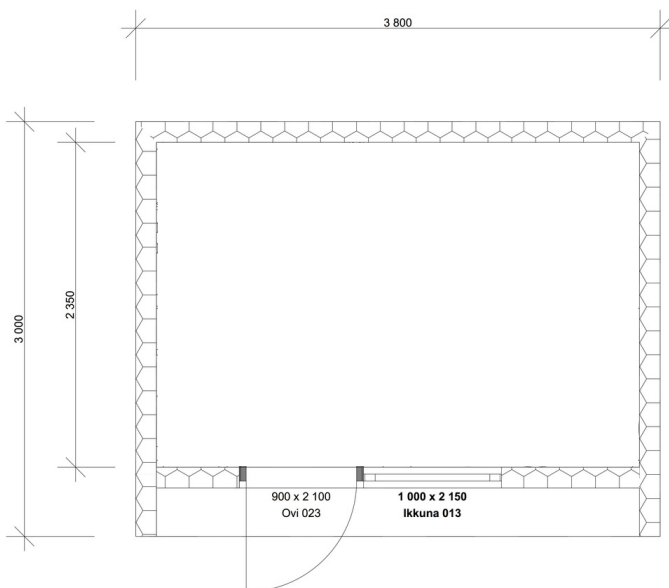

MINIMALLIT MINI 8.4

8,4 m²